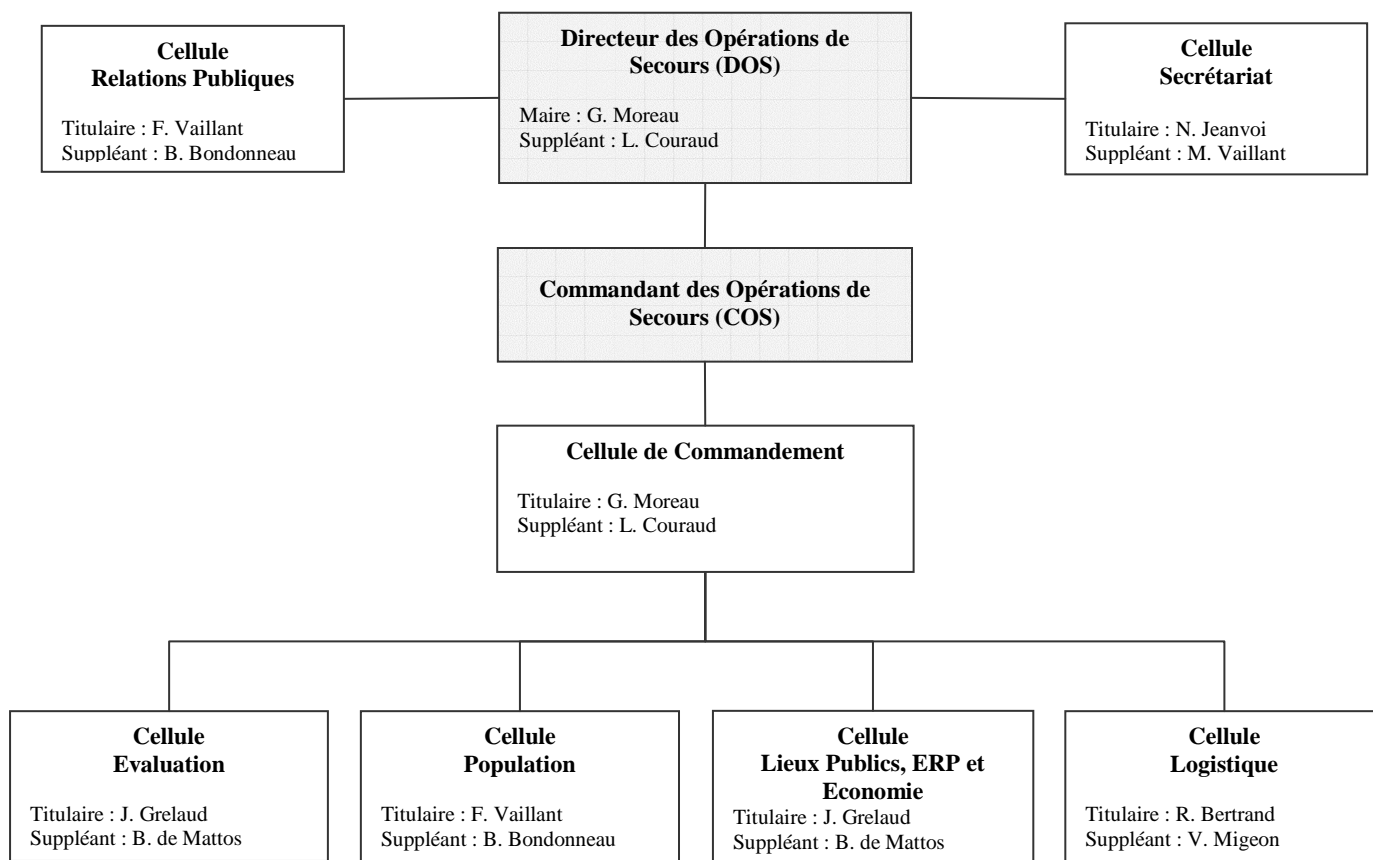

Plan Communal de Sauvegarde

Composition du Poste de Commandement Communal :

Localisation du Poste de Commandement Communal :

<u>Localisation</u> : Mairie de Chambourg-sur-Indre	
<u>Adresse</u> : Rue Marcel Viraud 37310 Chambourg-sur-Indre	<u>Caractéristiques</u> : zone non inondable
<u>Accès</u> : Accès habituel par les rues du bourg (rue Marcel Viraud, rue Ronsard,...) excepté par la rue de l'abbé Hardion en partie inondable (RD 94 menant du bourg à l'Isle Thimée, de l'autre côté de l'Indre). De plus, en cas de forte inondation, la circulation entre les rives gauche et droite pourra être perturbée, d'où la nécessité de prévoir dès l'alerte une organisation des moyens sur les deux rives de l'Indre, en maintenant, le plus possible, la communication.	